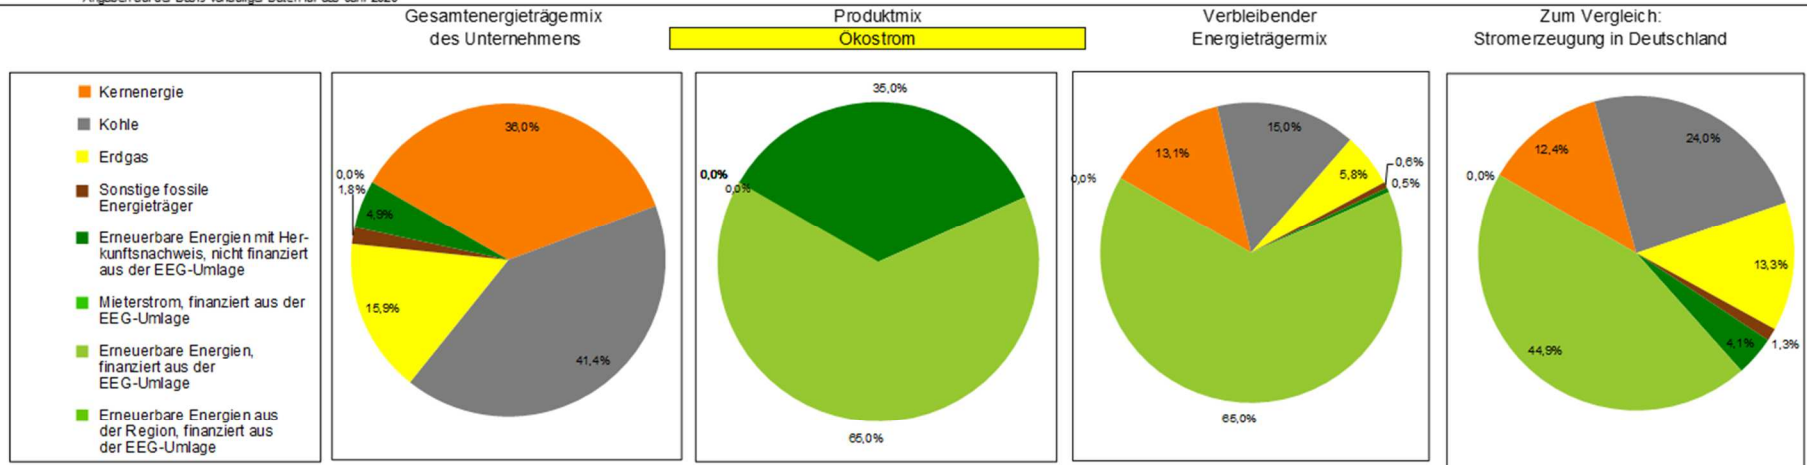

Kennzeichnung der Stromlieferungen 2020

Gemeindewerke Glattbach, Schulstraße 17 63864 Glattbach

Stromkennzeichnung gemäß § 42 Energiewirtschaftsgesetz vom 07. Juli 2005 geändert 2021

Angaben auf der Basis vorläufiger Daten für das Jahr 2020